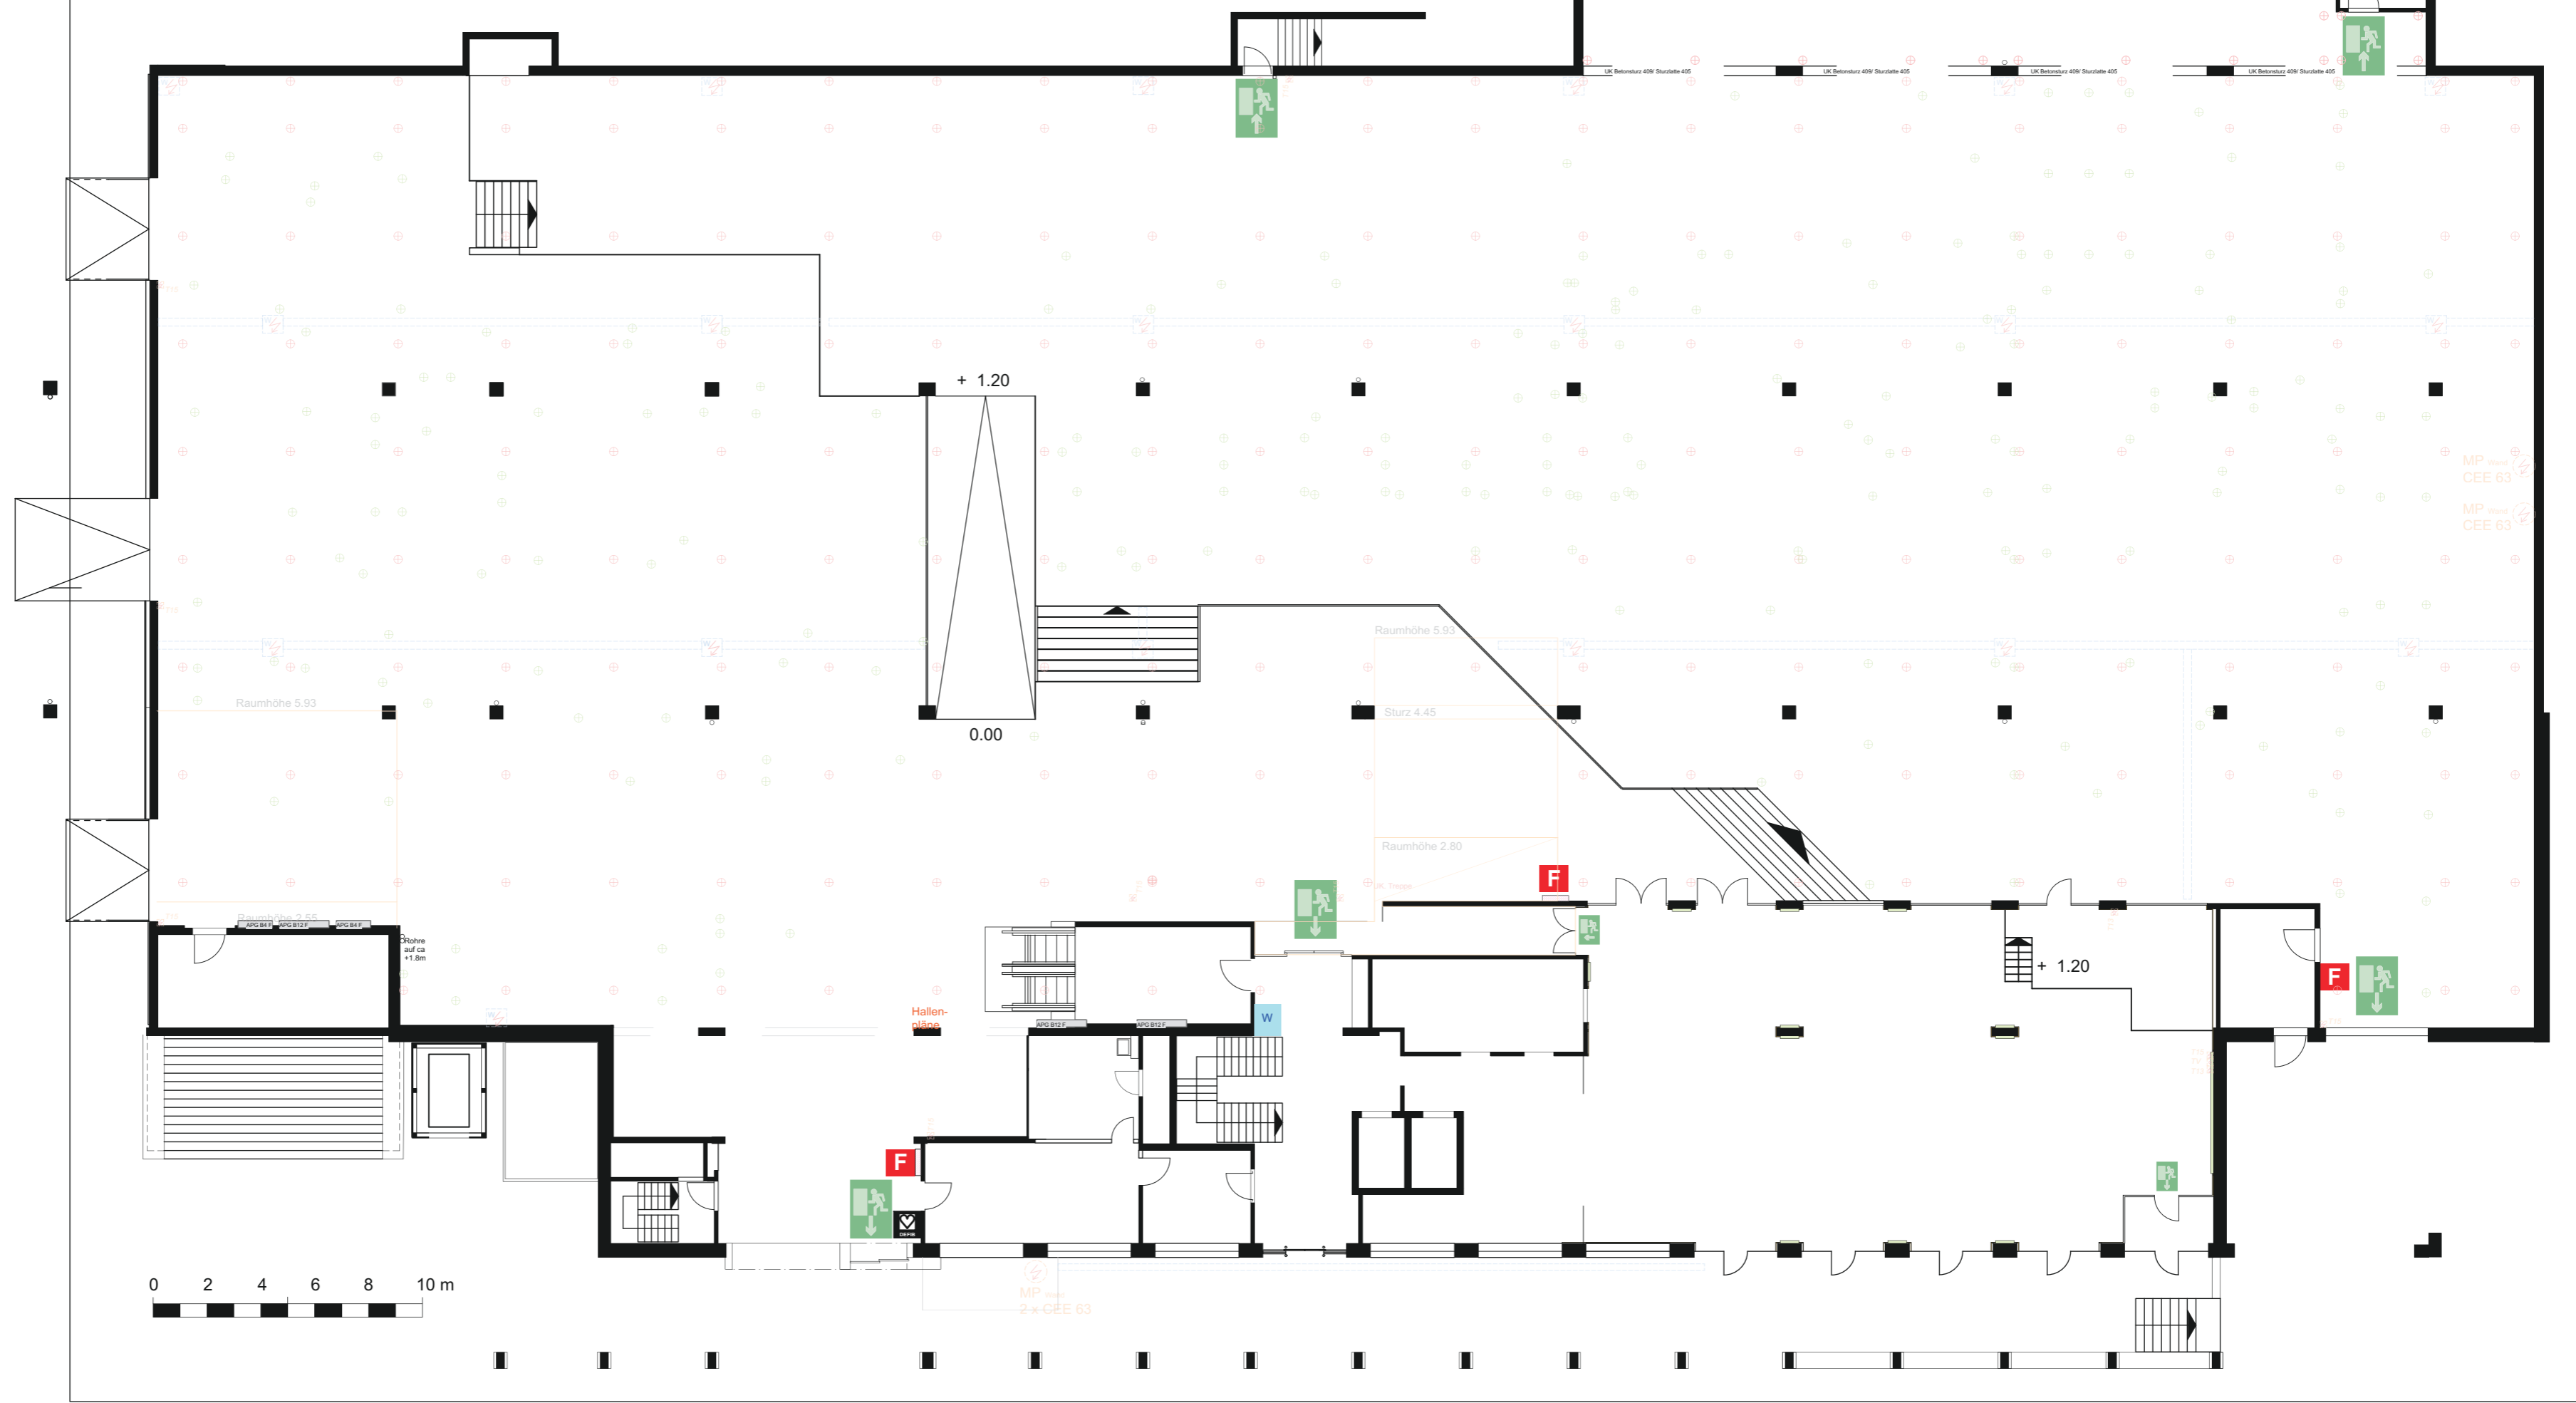

Olma Messen St.Gallen

Splügenstrasse 12
Postfach
CH-9008 St.Gallen
Tel. +41 (0)71 242 01 01
Fax +41 (0)71 242 01 03
www.olma-messen.ch

HALLE 2.0

Mst.1:200

ABHÄNGEPUNKTE
● Abhängepunkt im Raster
max 200kg pro Punkt
● Abhängepunkt
max 200kg pro Punkt

MP max 200kg
CEE 63

MP max 200kg
CEE 63

+ 1.20

+ 1.20

0.00

Raumhöhe 5.93

Sturz 4.45

Raumhöhe 2.80